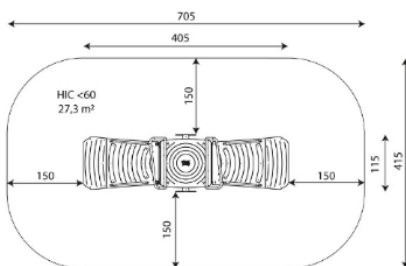

A=7050mm 27.3m² 0.60m 2

B=4150mm

SB

[Catálogo](#) | [Imagen HD](#)

Materiales:

Estructura, Metal: Acero galvanizado en caliente y pintado al horno, muy resistente a la corrosión.

Barandillas, Metal: Acero inoxidable AISI304.

Pieza más grande (mm): 1820x86x1180 / Pieza más pesada (kg): 27

ZONA DE IMPACTO: Superficie de seguridad requerida. Se aconseja el revestimiento del suelo según la norma EN1176-1:2017
Disponibilidad de repuestos: 10 años.