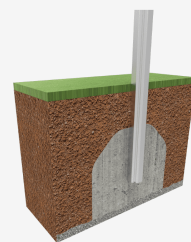

A=7050mm 27.3m² 0.60m 2

B=4150mm

SB

[Catálogo](#) | [Imagen HD](#)

Materiales:

Estructura, Metal: Acero galvanizado en caliente y pintado al horno, muy resistente a la corrosión.

Barandillas, Metal: Acero inoxidable AISI304.

Plataformas, HPL: Compacto laminado de alta presión para uso exterior. Ilustraciones directamente impresas en el material. Protección frente a los rayos UV. Resistente al fuego. Fácil mantenimiento.

Tornillería: Tornillería electro galvanizada y de acero inoxidable 8.8 DIN267, AISI-304

Pieza más grande (mm): 1820x86x1180 / Pieza más pesada (kg): 27

ZONA DE IMPACTO: Superficie de seguridad requerida. Se aconseja el revestimiento del suelo según la norma EN1176-1:2017
Disponibilidad de repuestos: 10 años.