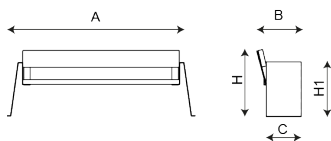

Alp
UM352

Pies en acero galvanizado acabado con una capa de imprimación epoxi y pintura poliéster en polvo color corten
Perfiles REBNEW de sección 110x40x1800mm. Ecológico, proviene de producto reciclado, es 100% reciclable. No requiere mantenimiento no se astilla, no se agrita, no se pudre, resiste a la humedad, sin contaminantes.
Tornillería de acero inoxidable.
Anclaje recomendado: Tornillos de fijación al suelo de M10 según superficie y proyecto.