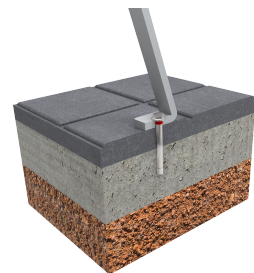

Alp
UM352

Pies en acero galvanizado acabado con una capa de imprimación epoxi y pintura poliéster en polvo color corten
Perfiles REBNEW de sección 110x40x1800mm. Ecológico, proviene de producto reciclado, es 100% reciclable. No requiere mantenimiento no se astilla, no se agrita, no se pudre, resiste a la humedad, sin contaminantes.
Tornillería de acero inoxidable.
Anclaje recomendado: Tornillos de fijación al suelo de M10 según superficie y proyecto.

REF.	A	B	H	H1
UM352PR	2200	605	830	460

[Ficha de proyecto](#) | [CAD](#) | [Catálogo](#) | [Instrucciones montaje](#) | [Imagen HD](#)

PLÁSTICO RECICLADO REBNEW

UN MATERIAL EXCEPCIONAL

Resistencia a la intemperie. Resistente a aceites, ácidos y agua de mar. No se degrada. No se astilla. Antigraffiti. Resistente a la humedad, no absorbe agua, de secado rápido. ECOLÓGICO proviene de producto reciclado y a la vez es reciclable. Larga vida útil. 100% Reciclable. Sin contaminantes. Fabricado de plásticos reciclados de alta calidad.