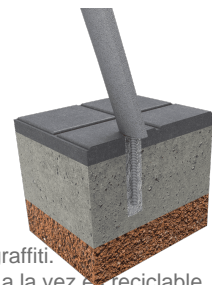

## Banco Tro

UM336

La mejora y evolución constante de nuestros productos, puede provocar algunas modificaciones en las especificaciones técnicas y características de los mismos sin previo aviso.

Ref.	A	B	H	H1
UM337	1930	560	925	475
UM337B	1930	460	450	-
UM336	2000	670	815	440
UM338B	1800	460	475	-

Banco fabricado con plástico reciclado Rebnew, con resistencia a la intemperie, resistente a aceites, ácidos y agua de mar. No se degrada. No se astilla. Antigraffiti. Resistente a la humedad, no absorbe agua, de secado rápido. ECOLÓGICO proviene de producto reciclado y a la vez es reciclable. Larga vida útil.