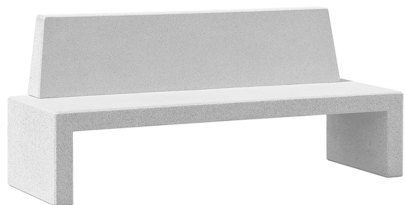

Banco de hormigón prefabricado armado. Color gris granito de aspecto rugoso, pulido en su cara superior.
Instalación: Fijación al suelo por su propio peso, en sus extremos robustos con el objetivo de facilitar la limpieza y el mantenimiento.

REF.	A	B	H	H1
UM369RG	2000	600	850	450

[CAD](#) | [Catálogo](#) | [Instrucciones montaje](#) | [Imagen HD](#)

Opcional

UM369R - Color blanco

Variantes:

UM369

UM369LM

La mejora y evolución constante de nuestros productos, puede provocar algunas modificaciones en las especificaciones técnicas y características de los mismos sin previo aviso.