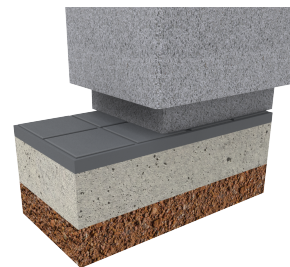

Banco de hormigón prefabricado armado. Color gris granito de aspecto rugoso, pulido en su cara superior.
Instalación: Fijación al suelo por su propio peso, en sus extremos robustos con el objetivo de facilitar la limpieza y el mantenimiento.

REF.	A	B	H	H1
UM369RG	2000	600	850	450

[CAD](#) | [Catálogo](#) | [Instrucciones montaje](#) | [Imagen HD](#)

Opcional

UM369R - Color blanco

Variantes:

UM369

UM369LM

La mejora y evolución constante de nuestros productos, puede provocar algunas modificaciones en las especificaciones técnicas y características de los mismos sin previo aviso.