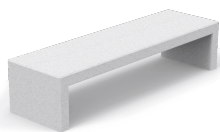

Banco de hormigón prefabricado armado. Color gris granito de aspecto rugoso, pulido en su cara superior.
Instalación: Fijación al suelo por su propio peso, en sus extremos robustos con el objetivo de facilitar la limpieza y el mantenimiento.

REF.	A	B	H	H1
UM369RG	2000	600	850	450

[CAD](#) | [Catálogo](#) | [Instrucciones montaje](#) | [Imagen HD](#)

Opcional

UM369R - Color blanco

Variantes:

UM369

UM369LM

La mejora y evolución constante de nuestros productos, puede provocar algunas modificaciones en las especificaciones técnicas y características de los mismos sin previo aviso.