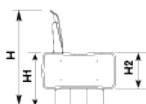

# VERTEBRA CURVO R

UM323R

**100% plástico reciclado y SIN mantenimiento**

Banco en forma «vértebra» recto o curva. Además de su flexibilidad geométrica y funcional, **esta fabricado con plástico reciclado obtenido de la recogida selectiva urbana, 100% reciclado y reciclable, material durable, inalterable a la intemperie, resistente al agua y que NO requiere ningún tipo de mantenimiento, y con un agradable tacto al uso.**

Ref.	A	A1	B	H	H1	H2
UM323	2000	1645	610	795	450	300

[Catálogo](#) | [Imagen HD](#)

La mejora y evolución constante de nuestros productos, puede provocar algunas modificaciones en las especificaciones técnicas y características de los mismos sin previo aviso.