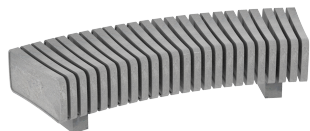

Opcional

Variantes:

UM323

La mejora y evolución constante de nuestros productos, puede provocar algunas modificaciones en las especificaciones técnicas y características de los mismos sin previo aviso.