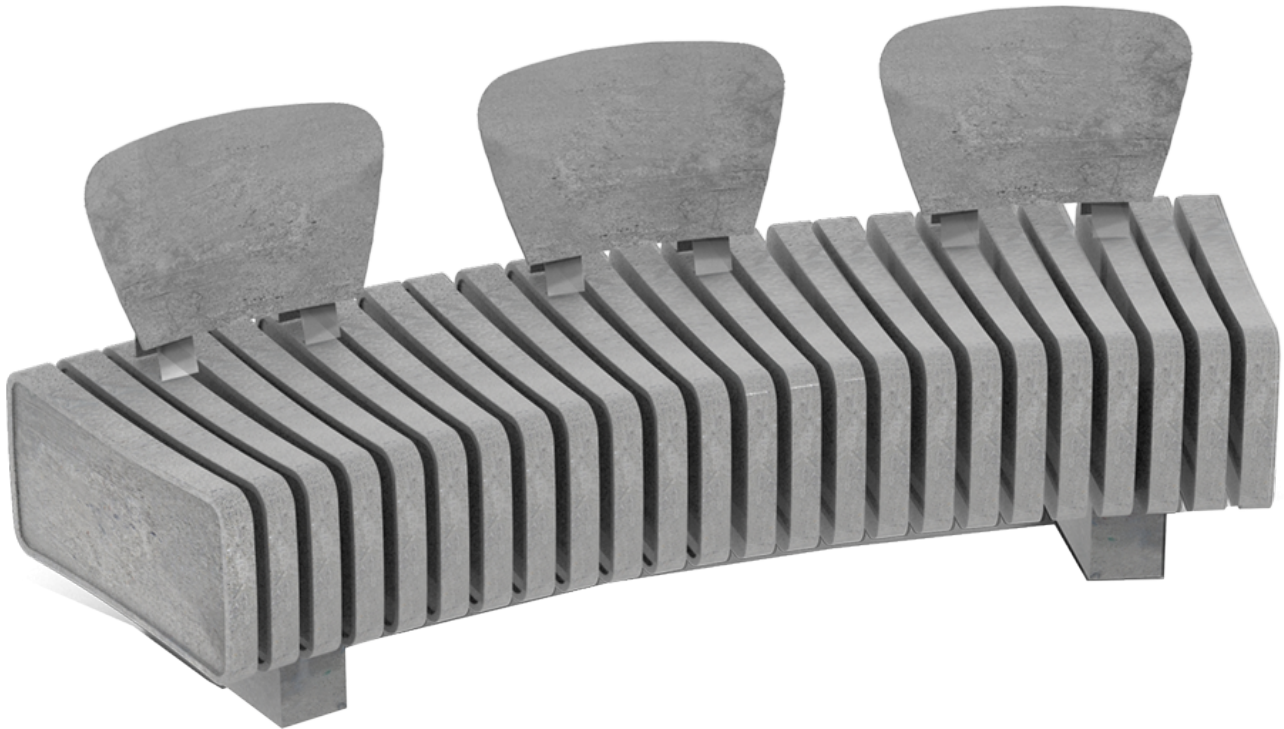

# VERTEBRA CURVO R

UM323R

**100% plástico reciclado y SIN mantenimiento**

Banco en forma «vértebra» recto o curva. Además de su flexibilidad geométrica y funcional, **esta fabricado con plástico reciclado obtenido de la recogida selectiva urbana, 100% reciclado y reciclable, material durable, inalterable a la intemperie, resistente al agua y que NO requiere ningún tipo de mantenimiento, y con un agradable tacto al uso.**

Ref.	A	A1	B	H	H1	H2
UM323	2000	1645	610	795	450	300

[Catálogo](#) | [Imagen HD](#)

La mejora y evolución constante de nuestros productos, puede provocar algunas modificaciones en las especificaciones técnicas y características de los mismos sin previo aviso.