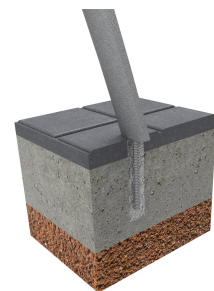

[Catálogo](#) | [Imagen HD](#)

La mejora y evolución constante de nuestros productos, puede provocar algunas modificaciones en las especificaciones técnicas y características de los mismos sin previo aviso.