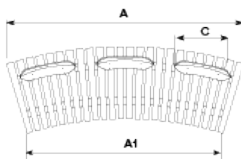

# VERTEBRA CURVO R

UM323R

**100% plástico reciclado y SIN mantenimiento**

Banco en forma «vértebra» recto o curva. Además de su flexibilidad geométrica y funcional, **esta fabricado con plástico reciclado obtenido de la recogida selectiva urbana, 100% reciclado y reciclable, material durable, inalterable a la intemperie, resistente al agua y que NO requiere ningún tipo de mantenimiento, y con un agradable tacto al uso.**

Ref.	A	A1	B	H	H1	H2
UM323	2000	1645	610	795	450	300

[Catálogo](#) | [Imagen HD](#)

La mejora y evolución constante de nuestros productos, puede provocar algunas modificaciones en las especificaciones técnicas y características de los mismos sin previo aviso.