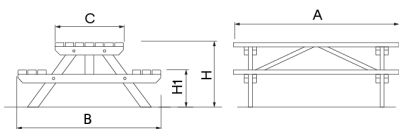

Mesa de madera tropical tratada con recubrimiento Lignus, protector fungicida, insecticida e hidrófugo. Acabado en color natural. Tornillos de acero inoxidable.

Anclaje recomendado: Mediante pernos de expansión M10 según superficie y proyecto.