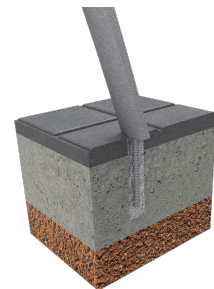

Banqueta fabricada con plástico reciclado Rebnew, un material excepcional. Con resistencia a la intemperie, resistente a aceites, ácidos y agua de mar. No se degrada. No se astilla. Antigraffiti. Resistente a la humedad, no absorbe agua, de secado rápido. ECOLÓGICO proviene de producto reciclado y a la vez es reciclable. Larga vida útil. 100% Reciclable. Sin contaminantes.

Ref.	A	B	H	H1
UM337	1930	560	925	475
UM337B	1930	460	450	-
UM336	2000	670	815	440
UM338B	1800	460	475	-

[Manual de mantenimiento](#) | [Ficha de proyecto](#) | [CAD](#) | [Catálogo](#) | [3D](#) | [Instrucciones montaje](#) | [Imagen HD](#)

Fabricado de plásticos reciclados de alta calidad.

PREMIADO CON "DER BLAUE ENGEL" Producto con baja incidencia ambiental durante su ciclo de vida.