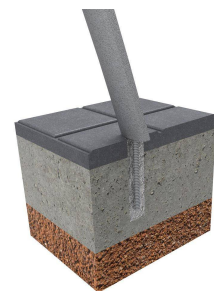

[Manual de mantenimiento](#) | [Ficha de proyecto](#) | [CAD](#) | [Catálogo](#) | [3D](#) | [Instrucciones montaje](#) | [Imagen HD](#)

BENITO
NOVATILU

info@benito.com

tel. 93 852 1000