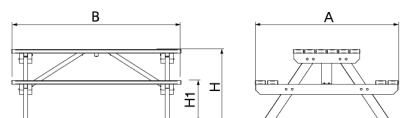

Ref.	A	B	H	H1
VRM210MB	1520	1800	770	440
VRM215M	1500	1441	750	450