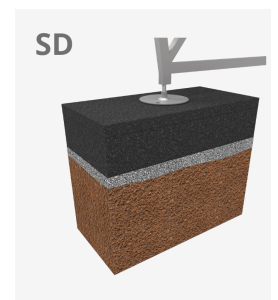

Los elementos Skates son de construcción modular que permite con el mínimo esfuerzo, poder modificar la situación de los módulos según el criterio de cada grupo de skaters. Requieren mínimo mantenimiento.

100% resistente a los rayos UVA, al hielo y a los impactos. Gran adherencia al suelo. No se calienta la superficie. A base de construcción modular.

	Ref.	A	B	C
Ollie Box A	1050-K	3000	1000	500
Ollie Box B	8050-K	3000	1750	500

Materiales:

Estructura, Metal: Estructura ligera, tubos cuadrados de acero galvanizado en caliente con patas ajustables para nivelarse al suelo. Acero calidad S235J. Tornillos antibloqueantes

Superficie, Poliéster: Poliéster de 9mm de espesor laminado a mano. 100% apto para uso exterior. Compuesta por dos capas de Gelcoat y Topcoat. Color azul RAL 5002 sin brillo.

- Alta resistencia al desgaste.
- Alta resistencia a la corrosión.
- Alta densidad.
- Impacto absorbente.
- Superficie insonora.
- No se deforma.

Montaje:

Fácil de montar y desmontar. Al desmontarlo no deja marcas en el terreno donde esté ubicado. Los componentes encajan a la perfección siendo fácil el montaje y de máxima seguridad y mínimo coste. Los artículos vienen con numeración para facilitar su montaje.