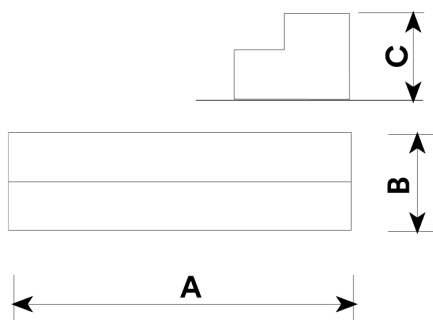

Los elementos Skates son de construcción modular que permite con el mínimo esfuerzo, poder modificar la situación de los módulos según el criterio de cada grupo de skaters. Requieren mínimo mantenimiento.

100% resistente a los rayos UVA, al hielo y a los impactos. Gran adherencia al suelo. No se calienta la superficie. A base de construcción modular.

	Ref.	A	B	C
Ollie Box A	1050-K	3000	1000	500
Ollie Box B	8050-K	3000	1750	500

Materiales:

Estructura, Metal: Estructura ligera, tubos cuadrados de acero galvanizado en caliente con patas ajustables para nivelarse al suelo. Acero calidad S235J. Tornillos antibloqueantes

Superficie, Poliéster: Poliéster de 9mm de espesor laminado a mano. 100% apto para uso exterior. Compuesta por dos capas de Gelcoat y Topcoat. Color azul RAL 5002 sin brillo.