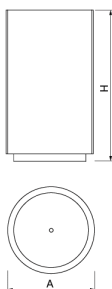

Jardinera fabricada en hormigón prefabricado color gris granítico de aspecto rugoso.

Anclaje recomendado: Apoyado por su propio peso.

Ref.	A	B	H
UM1372	580	580	580
UM1373	500	500	980
UM1673	500	500	880

[Ficha de proyecto](#) | [Catálogo](#) | [Imagen HD](#)