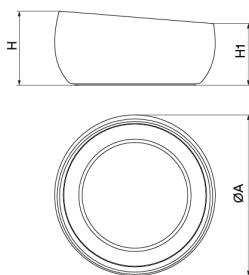

Jardinera fabricada en hormigón prefabricado color gris granítico de aspecto rugoso. Se puede colocar en elementos aislados o en grupos.

Ref.	A	H	H1
UM1375G	1300	600	500
UM1375P	710	480	400

[Ficha de proyecto](#) | [CAD](#) | [Catálogo](#) | [Imagen HD](#)

Anclaje recomendado: Apoyado por su propio peso.

Variantes:

UM1375P