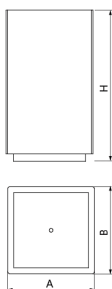

Jardinera fabricada en hormigón prefabricado color gris granítico de aspecto rugoso.

Anclaje recomendado: Apoyado por su propio peso.

Ref.	A	B	H
UM1372	580	580	580
UM1373	500	500	980
UM1673	500	500	880

[Ficha de proyecto](#) | [CAD](#) | [Catálogo](#) | [Imagen HD](#)