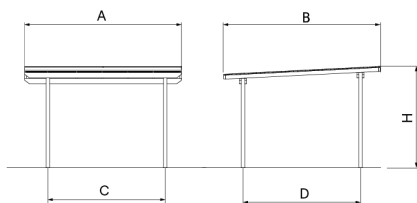

Pérgola de 4000x4000 en madera de pino Oregón Europeo (Douglas): pilares de 90x90, vigas de 140x45, viguetas de 100x45 y tabla machihembrada de 115x21. Acabado lasur, 100 % natural a base de aceites y resinas vegetales, con protector ultravioleta color roble dorado. Cubierta asfáltica (tela asfáltica) color marrón otoño. Tornillería de acero inoxidable y anclajes galvanizados en caliente.