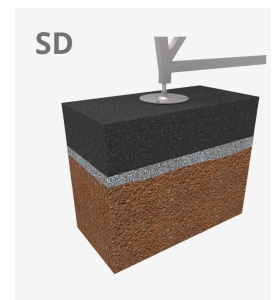

Los elementos Skates son de construcción modular que permite con el mínimo esfuerzo, poder modificar la situación de los módulos según el criterio de cada grupo de skaters. Requieren mínimo mantenimiento. 100% resistente a los rayos UVA, al hielo y a los impactos. Gran adherencia al suelo. No se calienta la superficie. A base de construcción modular.

## Materiales:

**Estructura, Metal:** Estructura ligera, tubos cuadrados de acero galvanizado en caliente con patas ajustables para nivelarse al suelo. Acero calidad S235J. Tornillos antibloqueantes

**Superficie, Poliéster:** Poliéster de 9mm de espesor laminado a mano. 100% apto para uso exterior. Compuesta por dos capas de Gelocaot y Topcoat. Color azul RAL 5002 sin brillo.

- Alta resistencia al desgaste.
- Alta resistencia a la corrosión.
- Alta densidad.
- Impacto absorbente.
- Superficie insonora.
- No se deforma.