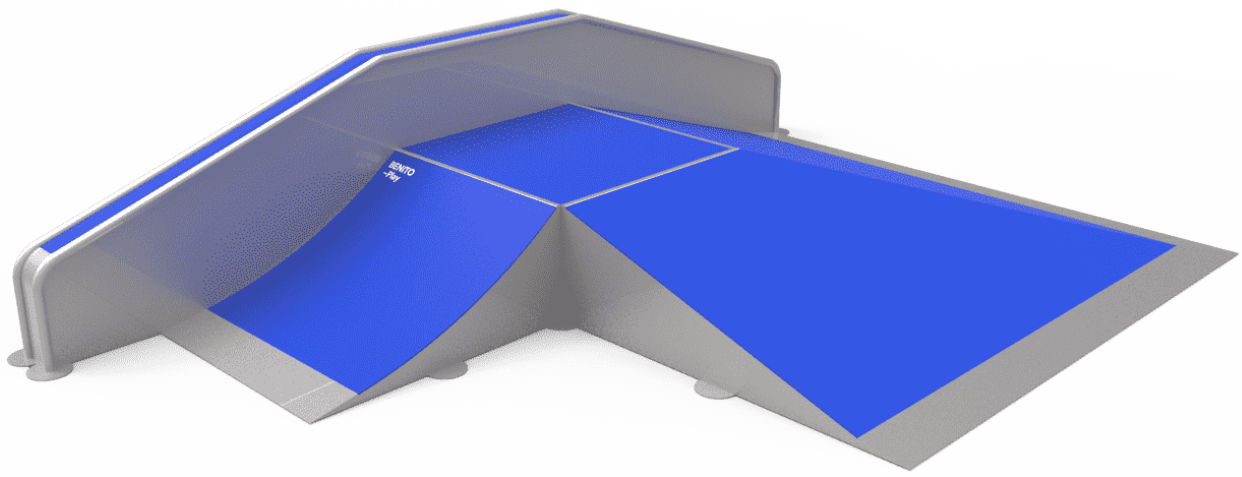

Death Box and Bauer Box 60 BA

JSK1040-KB

La mejora y evolución constante de nuestros productos, puede provocar algunas modificaciones en las especificaciones técnicas y características de los mismos sin previo aviso.

Variantes:

[JSK1040-K](#)

[JSK1040-KRR](#)

[JSK1040-KR](#)