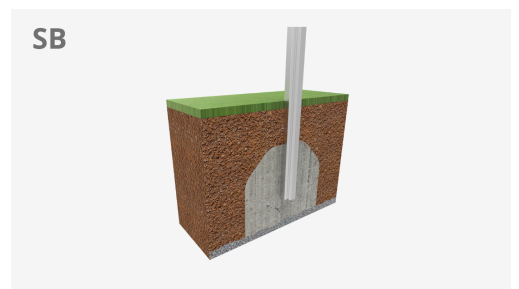

A x B			
A=3700mm	12.6m ²	0.6m	1
B=3400mm			

[Manual de mantenimiento](#) | [Catálogo](#) | [Imagen HD](#)

Materiales:

Postes, Madera Robinia: Postes de sección circular de madera de Robinia. Se caracterizan por su resistencia y durabilidad. Sus troncos están formados íntegramente por duramen, la parte más dura de los árboles. Es un material vivo, por lo tanto es posible que aparezcan pequeñas grietas que no afectan a su durabilidad que puede llegar a los 20 años.