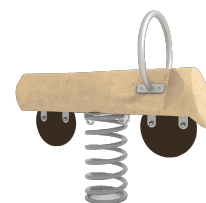

## Materiales:

**Postes, Madera Robinia:** Postes de sección circular de madera de Robinia. Se caracterizan por su resistencia y durabilidad. Sus troncos están formados íntegramente por duramen, la parte más dura de los árboles. Es un material vivo, por lo tanto es posible que aparezcan pequeñas grietas que no afectan a su durabilidad que puede llegar a los 20 años.

## Variantes:

[JROYM01](#)

[JROY01](#)

[JROY03](#)

[JROY05](#)

[JROY06](#)

[JROYM10](#)