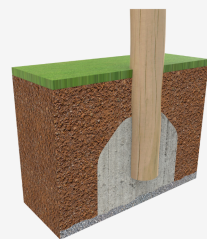

A=3840mm 11m2 600mm 1  
B=3360mm

SB

La mejora y evolución constante de nuestros productos, puede provocar algunas modificaciones en las especificaciones técnicas y características de los mismos sin previo aviso.

## Materiales:

**Postes, Madera Robinia:** Postes de sección circular de madera de Robinia. Se caracterizan por su resistencia y durabilidad. Sus troncos están formados íntegramente por duramen, la parte más dura de los árboles. Es un material vivo, por lo tanto es posible que aparezcan pequeñas grietas que no afectan a su durabilidad que puede llegar a los 20 años.