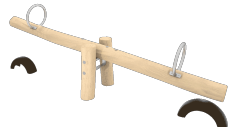

Pieza más grande (mm): / Pieza más pesada (kg):

ZONA DE IMPACTO: Superficie de seguridad requerida. Se aconseja el revestimiento del suelo según la norma EN1176-1:2017
Disponibilidad de repuestos: 10 años

Funciones Ludicas:

Variantes:

[JROYM01](#)

[JROYM04](#)

[JROY01](#)

[JROY03](#)

[JROY05](#)

[JROYC](#)