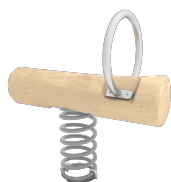

Variantes:

[JROYM01](#)