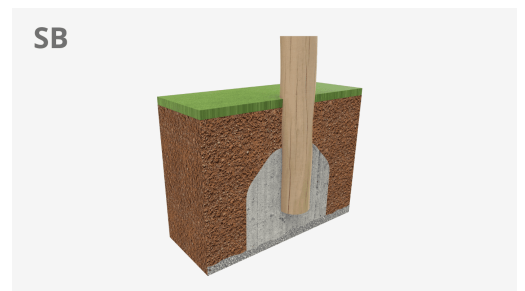

A x B				
A=8915mm	34m ²	1.95m	12	
B=5340mm				

[Manual de mantenimiento](#) | [Ficha de proyecto](#) | [CAD](#) | [Certificación](#) | [Catálogo](#) | [Instrucciones montaje](#) | [Imagen HD](#)

Materiales:

Postes, Madera Robinia: Postes de sección circular de madera de Robinia. Se caracterizan por su resistencia y durabilidad. Sus troncos están formados íntegramente por duramen, la parte más dura de los árboles. Es un material vivo, por lo tanto es posible que aparezcan pequeñas grietas que no afectan a su durabilidad que puede llegar a los 20 años.

Redes, Cuerda armada antivandálica: Ø 16mm, 6 hilos de acero trenzados recubiertos de polipropileno. Conectores de plástico de gran durabilidad.

Piezas metálicas: Acero inoxidable AISI-304.

Tornillería: Tornillería electro galvanizada y de acero inoxidable 8.8 DIN267, AISI-304.