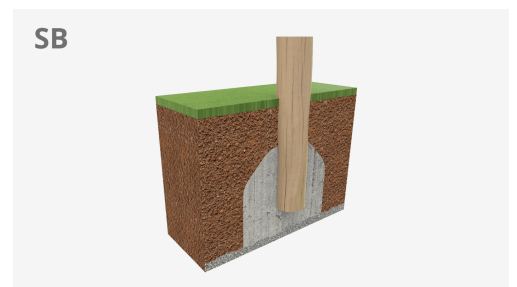

[Manual de mantenimiento](#) | [Ficha de proyecto](#) | [CAD](#) | [Catálogo](#) | [Instrucciones montaje](#) | [Imagen HD](#)