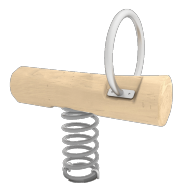

Variantes:

[JROYM01](#)