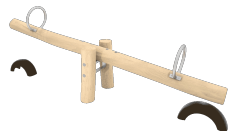

Redes, Cuerda armada antivandálica: Ø 16mm, 6 hilos de acero trenzados recubiertos de polipropileno. Conectores de plástico de gran durabilidad.

Piezas metálicas: Acero inoxidable AISI-304.

Tornillería: Tornillería electro galvanizada y de acero inoxidable 8.8 DIN267, AISI-304.

Pieza más grande (mm): / Pieza más pesada (kg):

ZONA DE IMPACTO: Superficie de seguridad requerida. Se aconseja el revestimiento del suelo según la norma EN1176-1:2017
Disponibilidad de repuestos: 10 años

Funciones Ludicas:

Variantes:

[JROYM01](#)

[JROYM04](#)

[JROY01](#)

[JROY03](#)

[JROY06](#)

[JROYC](#)