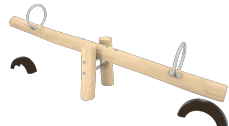

Pieza más grande (mm): / Pieza más pesada (kg):

ZONA DE IMPACTO: Superficie de seguridad requerida. Se aconseja el revestimiento del suelo según la norma EN1176-1:2017
Disponibilidad de repuestos: 10 años

Funciones Ludicas:

Variantes:

[JROYM01](#)

[JROYM04](#)

[JROY01](#)

[JROY05](#)

[JROY06](#)

[JROYC](#)