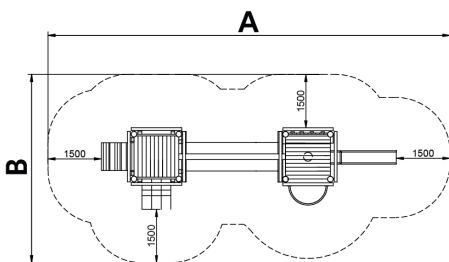

A x B			
A=11300mm	50m ²	1.50m	16
B=5290mm			

SB

Materiales:

Postes, Madera Robinia: Postes de sección circular de madera de Robinia. Se caracterizan por su resistencia y durabilidad. Sus troncos están formados íntegramente por duramen, la parte más dura de los árboles. Es un material vivo, por lo tanto es posible que aparezcan pequeñas grietas que no afectan a su durabilidad que puede llegar a los 20 años.

Redes, Cuerda armada antivandálica: Ø 16mm, 6 hilos de acero trenzados recubiertos de polipropileno. Conectores de plástico de gran durabilidad.

Piezas metálicas: Acero inoxidable AISI-304.

Tornillería: Tornillería electro galvanizada y de acero inoxidable 8.8 DIN267, AISI-304.

Pieza más grande (mm): / Pieza más pesada (kg):

ZONA DE IMPACTO: Superficie de seguridad requerida. Se aconseja el revestimiento del suelo según la norma EN1176-1:2017
Disponibilidad de repuestos: 10 años