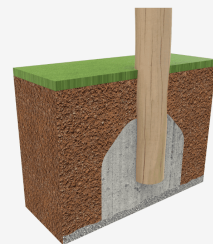

A x B			
A=11300mm	50m ²	1.50m	16
B=5290mm			

SB

Materiales:

Postes, Madera Robinia: Postes de sección circular de madera de Robinia. Se caracterizan por su resistencia y durabilidad. Sus troncos están formados íntegramente por duramen, la parte más dura de los árboles. Es un material vivo, por lo tanto es posible que aparezcan pequeñas grietas que no afectan a su durabilidad que puede llegar a los 20 años.

Redes, Cuerda armada antivandálica: Ø 16mm, 6 hilos de acero trenzados recubiertos de polipropileno. Conectores de plástico de gran durabilidad.

Piezas metálicas: Acero inoxidable AISI-304.

Tornillería: Tornillería electro galvanizada y de acero inoxidable 8.8 DIN267, AISI-304.