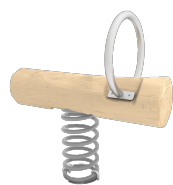

Variantes:

[JROYM01](#)