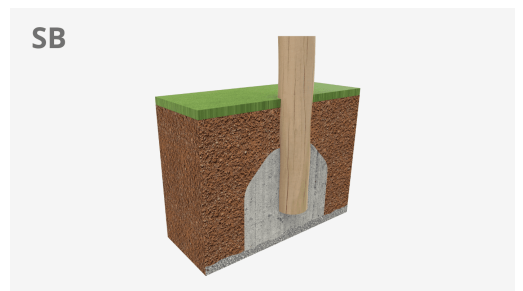

A x B			
A=7800mm	30m <sup>2</sup>	1.50m	6
B=5170mm			

## Materiales:

**Postes, Madera Robinia:** Postes de sección circular de madera de Robinia. Se caracterizan por su resistencia y durabilidad. Sus troncos están formados íntegramente por duramen, la parte más dura de los árboles. Es un material vivo, por lo tanto es posible que aparezcan pequeñas grietas que no afectan a su durabilidad que puede llegar a los 20 años.