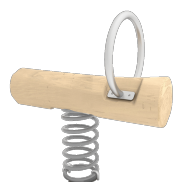

Variantes:

[JROYM01](#)