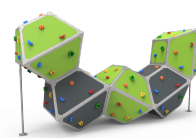

Búlder o escalada en bloque es una modalidad de escalada que consiste en escalar pequeñas paredes, sin la necesidad de materiales de protección como cuerdas o arneses. Con los elementos modulares **ROKO** conseguimos llevar a los espacios urbanos este deporte convertido en juego. Esta línea, caracterizada por sus formas geométricas gigantes, está producida con materiales de alta calidad que proporcionan espacios de socialización y escalada para los niños mayores y adolescentes. Una opción de juego con distintos niveles de altura para encontrar diferentes retos dependiendo de las habilidades de cada uno.

## Variantes:

[JROK01](#)

[JROK02](#)

[JROK03](#)

[JROK04](#)

[JROK05](#)