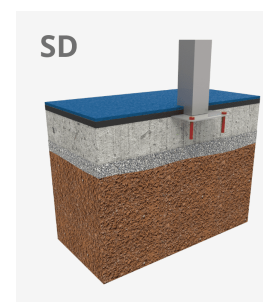

Búlder o escalada en bloque es una modalidad de escalada que consiste en escalar pequeñas paredes, sin la necesidad de materiales de protección como cuerdas o arneses. Con los elementos modulares **ROKO** conseguimos llevar a los espacios urbanos este deporte convertido en juego. Esta línea, caracterizada por sus formas geométricas gigantes, está producida con materiales de alta calidad que proporcionan espacios de socialización y escalada para los niños mayores y adolescentes. Una opción de juego con distintos niveles de altura para encontrar diferentes retos dependiendo de las habilidades de cada uno.

A=6370mm 27.60m2 2.35m 7
B=5370mm