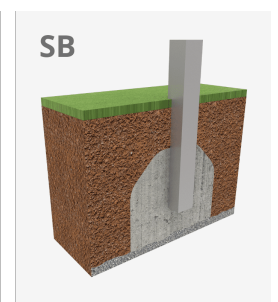

Búlder o escalada en bloque es una modalidad de escalada que consiste en escalar pequeñas paredes, sin la necesidad de materiales de protección como cuerdas o arneses. Con los elementos modulares **ROKO** conseguimos llevar a los espacios urbanos este deporte convertido en juego. Esta línea, caracterizada por sus formas geométricas gigantes, está producida con materiales de alta calidad que proporcionan espacios de socialización y escalada para los niños mayores y adolescentes. Una opción de juego con distintos niveles de altura para encontrar diferentes retos dependiendo de las habilidades de cada uno.

A=6370mm 27.60m2 2.35m 7  
B=5370mm

[Manual de mantenimiento](#) | [Ficha de proyecto](#) | [CAD](#) | [Catálogo](#) | [Imagen HD](#)

## Materiales:

**Estructura, Metal:** Perfiles estructurales en acero inoxidable calidad AISI304.

**Paneles, MDF:** tablero compacto de fibras de madera, recubierto con papel decorativo impregnado con resinas melaminicas. Material respetuoso con el medio ambiente reciclable 100% y madera proveniente de bosques gestionados de forma sostenible (certificado PEFC, FSC). Resistente y de alta resistencia a la humedad.