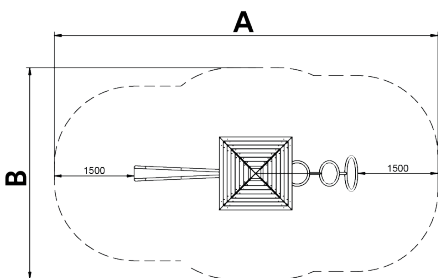

A x B			
A=7250mm	25m ²	1.50m	4
B=4000mm			

Materiales:

Postes, Madera Robinia: Postes de sección circular de madera de Robinia. Se caracterizan por su resistencia y durabilidad. Sus troncos están formados íntegramente por duramen, la parte más dura de los árboles. Es un material vivo, por lo tanto es posible que aparezcan pequeñas grietas que no afectan a su durabilidad que puede llegar a los 20 años.

Pieza más grande (mm): 1380x1380x1935 / Pieza más pesada (kg): 218

ZONA DE IMPACTO: Superficie de seguridad requerida. Se aconseja el revestimiento del suelo según la norma EN1176-1:2017
Disponibilidad de repuestos: 10 años