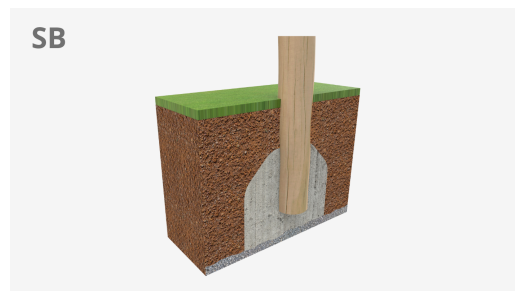

A x B			
A=7250mm	25m ²	1.50m	4
B=4000mm			

Materiales:

Postes, Madera Robinia: Postes de sección circular de madera de Robinia. Se caracterizan por su resistencia y durabilidad. Sus troncos están formados íntegramente por duramen, la parte más dura de los árboles. Es un material vivo, por lo tanto es posible que aparezcan pequeñas grietas que no afectan a su durabilidad que puede llegar a los 20 años.

Pieza más grande (mm): 1380x1380x1935 / Pieza más pesada (kg): 218

ZONA DE IMPACTO: Superficie de seguridad requerida. Se aconseja el revestimiento del suelo según la norma EN1176-1:2017
Disponibilidad de repuestos: 10 años