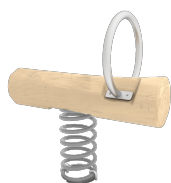

Variantes:

[JROYM01](#)