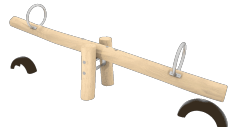

Pieza más grande (mm): 1380x1380x1935 / Pieza más pesada (kg): 218

ZONA DE IMPACTO: Superficie de seguridad requerida. Se aconseja el revestimiento del suelo según la norma EN1176-1:2017
Disponibilidad de repuestos: 10 años

Funciones Ludicas:

Variantes:

[JROYM01](#)

[JROYM04](#)

[JROY01](#)

[JROY03](#)

[JROY05](#)

[JROYC](#)