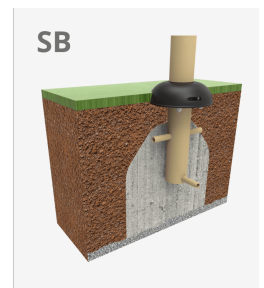

La colección Modus nos proporciona **grandes estructuras a un precio muy competitivo**. Formada por postes de metal pintados y piezas de rotomoldeo resistentes a los rayos UVA, que apenas se deterioran con el paso del tiempo. Una explosión de formas y de color que volverá locos a los niños, con elementos de juego en cada detalle.

A x B			
A=6867mm	32m <sup>2</sup>	0.60m	6
B=4668mm			

## Materiales:

**Estructura, Metal:** Postes en acero pregalvanizado y pintado al horno postes de sección circular de Ø89mm.

**Paneles, LDPE:** Paneles de rotomoldeo de polietileno de baja densidad con ensamblaje fácil a la estructura mediante abrazaderas de fundición de aluminio pintado.

Pieza más grande (mm): 3340x40x40 / Pieza más pesada (kg): 44

**ZONA DE IMPACTO:** Superficie de seguridad requerida. Se aconseja el revestimiento del suelo según la norma EN1176-1:2017  
Disponibilidad de repuestos: 10 años.