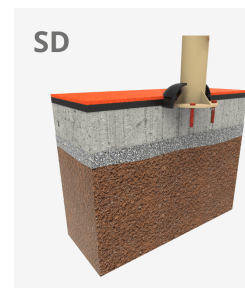

La colección Modus nos proporciona **grandes estructuras a un precio muy competitivo**. Formada por postes de metal pintados y piezas de rotomoldeo resistentes a los rayos UVA, que apenas se deterioran con el paso del tiempo. Una explosión de formas y de color que volverá locos a los niños, con elementos de juego en cada detalle.

A x B			
A=6867mm	32m <sup>2</sup>	0.60m	6
B=4668mm			

## Materiales:

**Estructura, Metal:** Postes en acero pregalvanizado y pintado al horno postes de sección circular de Ø89mm.

**Paneles, LDPE:** Paneles de rotomoldeo de polietileno de baja densidad con ensamblaje fácil a la estructura mediante abrazaderas de fundición de aluminio pintado.

Pieza más grande (mm): 3340x40x40 / Pieza más pesada (kg): 44

**ZONA DE IMPACTO:** Superficie de seguridad requerida. Se aconseja el revestimiento del suelo según la norma EN1176-1:2017  
Disponibilidad de repuestos: 10 años.