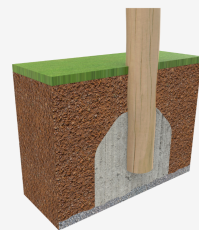

A x B			
A=3730mm	10.80m ²	600mm	1
B=3360mm			

SB

[Catálogo](#) | [Instrucciones montaje](#) | [Imagen HD](#)

Materiales:

Postes, Madera Robinia: Postes de sección circular de madera de Robinia. Se caracterizan por su resistencia y durabilidad. Sus troncos están formados íntegramente por duramen, la parte más dura de los árboles. Es un material vivo, por lo tanto es posible que aparezcan pequeñas grietas que no afectan a su durabilidad que puede llegar a los 20 años.