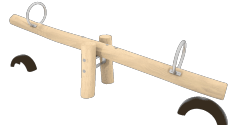

Materiales:

Postes, Madera Robinia: Postes de sección circular de madera de Robinia. Se caracterizan por su resistencia y durabilidad. Sus troncos están formados íntegramente por duramen, la parte más dura de los árboles. Es un material vivo, por lo tanto es posible que aparezcan pequeñas grietas que no afectan a su durabilidad que puede llegar a los 20 años.

Piezas metálicas: Acero inoxidable AISI-304.

Tornillería: Tornillería electro galvanizada y de acero inoxidable 8.8 DIN267, AISI-304.

- Ninguno de los materiales necesita tratamiento especial para su eliminación.
- Si el equipo está sujeto a un uso severo, se debe incrementar el plan de mantenimiento.
- No usar el producto antes de finalizar la instalación/mantenimiento.
- Consultar instrucciones de mantenimiento.

Pieza más grande (mm): 1380x1380x1935 / Pieza más pesada (kg): 216

ZONA DE IMPACTO: Superficie de seguridad requerida. Se aconseja el revestimiento del suelo según la norma EN1176-1:2017
Disponibilidad de repuestos: 10 años

Funciones Ludicas:

Variantes:

[JROYM04](#)