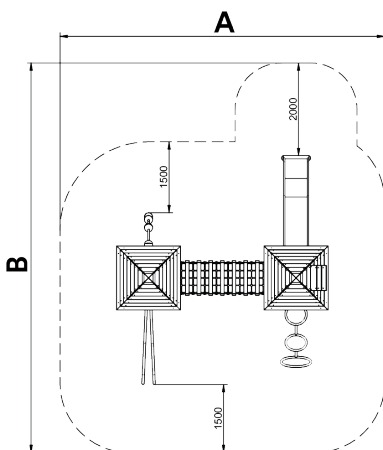

BENITO

-Juegos Infantiles

Elm

JROY08

Para quienes piensan que la pedagogía va más allá del propio juego, aquellos que quieren que los niños se eduquen en el respeto a lo natural, que aprendan a valorar la imperfección de lo auténtico o simplemente **para los que buscan carácter artesanal en sus proyectos**, encontrarán en la colección ROY la alternativa perfecta.

A x B			
A=7000mm	49m²	1.50m	7
B=8400mm