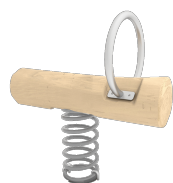

Variantes:

[JROYM01](#)