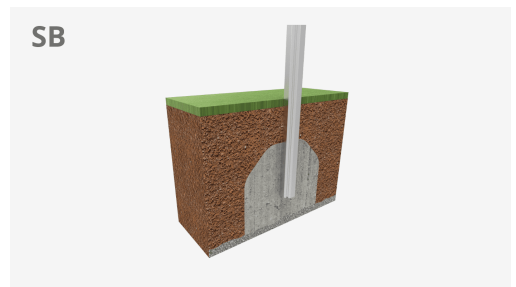

Habéis visto alguna estructura similar, de tres pisos, con toboganes helicoidales que no son ninguna broma? Los **BIG-Towers** es una apuesta para los juegos más excitantes, aquellos donde el niño se puede perder i vivir realmente una aventura y con su opción de personalización le podemos dar la temática que haga falta.

A x B			
A=9520mm	90m2	1.50m	18
B=10110mm			

Materiales:

Estructura, Aluminio: Los perfiles estructurales utilizados son de aleación extrudida en frío 6005, de 2,5 mm de espesor. Son extremadamente fuertes y ofrecen una excelente resistencia a la corrosión. Todos los perfiles de aluminio tienen en las ranuras unas construcciones especiales en las cuales los pernos de conexión se insertan para conseguir una durabilidad adicional y una mayor resistencia antivandálica.

Paneles, HDPE: Polietileno de alta densidad que se caracteriza por su resistencia a los abrasivos químicos y que no le afecta la corrosión al ser un polímero. Por su capacidad de elasticidad y ligereza, ofrece una alta resistencia a los impactos haciendo muy difícil su rotura.