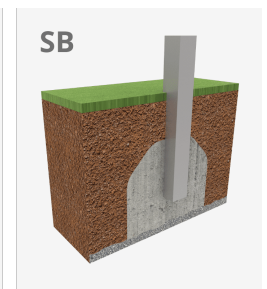

A x B			
A=5670mm	18m ²	0.59m	6
B=3960mm			

Materiales:

Estructura, Metal: Postes de 80x80x2mm galvanizados en caliente y lacados en polvo, con gran resistencia a la abrasión, la corrosión y la intemperie. La superficie deslizante del tobogán es de acero inoxidable pulida AISI304 de 2 mm de grosor y está curvada, ondulada y modelada en una sola pieza. Barras protectoras en acero inoxidable AISI304 de Ø32mm.

Paneles, ECOPLAY: HDPE producido con material reciclado de 10-12-15-19mm de espesor. Polietileno de alta densidad que se caracteriza por su resistencia a los abrasivos químicos y que no le afecta la corrosión al ser un polímero. Por su capacidad de elasticidad y ligereza, ofrece una alta resistencia a los impactos haciendo muy difícil su rotura. Resistente a los rayos UV y libre de mantenimiento.

Plataformas, Fenólico: Contrachapado de abedul recubierto por dos caras con una película fenólica. Superficie con relieve antideslizante ofrece agarre seguro para los niños. Con protección lateral impermeable.

Redes, Cuerda armada antivandálica: Ø 16mm, 6 hilos de acero trenzados recubiertos de polipropileno. Conectores de plástico de gran durabilidad.

Tornillería: Tornillería electro galvanizada y de acero inoxidable 8.8 DIN267, AISI-304.