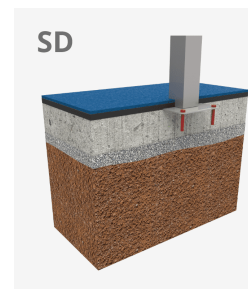

A x B			
A=5670mm	18m ²	0.59m	6
B=3960mm			

Materiales:

Estructura, Metal: Postes de 80x80x2mm galvanizados en caliente y lacados en polvo, con gran resistencia a la abrasión, la corrosión y la intemperie. La superficie deslizante del tobogán es de acero inoxidable pulida AISI304 de 2 mm de grosor y está curvada, ondulada y modelada en una sola pieza. Barras protectoras en acero inoxidable AISI304 de Ø32mm.

Paneles, ECOPLAY: HDPE producido con material reciclado de 10-12-15-19mm de espesor. Polietileno de alta densidad que se caracteriza por su resistencia a los abrasivos químicos y que no le afecta la corrosión al ser un polímero. Por su capacidad de elasticidad y ligereza, ofrece una alta resistencia a los impactos haciendo muy difícil su rotura. Resistente a los rayos UV y libre de mantenimiento.

Plataformas, Fenólico: Contrachapado de abedul recubierto por dos caras con una película fenólica. Superficie con relieve antideslizante ofrece agarre seguro para los niños. Con protección lateral impermeable.

Redes, Cuerda armada antivandálica: Ø 16mm, 6 hilos de acero trenzados recubiertos de polipropileno. Conectores de plástico de gran durabilidad.

Tornillería: Tornillería electro galvanizada y de acero inoxidable 8.8 DIN267, AISI-304.