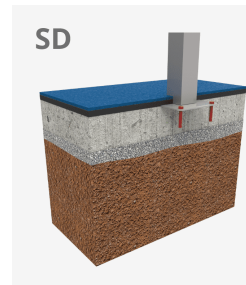

A=6400mm 24m² 1.20m 8
B=4950mm

Materiales:

Estructura, Metal: Postes de 80x80x2mm galvanizados en caliente y lacados en polvo, con gran resistencia a la abrasión, la corrosión y la intemperie. La superficie deslizante del tobogán es de acero inoxidable pulida AISI304 de 2 mm de grosor y está curvada, ondulada y modelada en una sola pieza. Barras protectoras en acero inoxidable AISI304 de Ø32mm.

Paneles, ECOPLAY: HDPE producido con material reciclado de 10-12-15-19mm de espesor. Polietileno de alta densidad que se caracteriza por su resistencia a los abrasivos químicos y que no le afecta la corrosión al ser un polímero. Por su capacidad de elasticidad y ligereza, ofrece una alta resistencia a los impactos haciendo muy difícil su rotura. Resistente a los rayos UV y libre de mantenimiento.

Plataformas, Fenólico: Contrachapado de abedul recubierto por dos caras con una película fenólica. Superficie con relieve antideslizante ofrece agarre seguro para los niños. Con protección lateral impermeable.

Redes, Cuerda armada antivandálica: Ø 16mm, 6 hilos de acero trenzados recubiertos de polipropileno. Conectores de plástico de gran durabilidad.

Tornillería: Tornillería electro galvanizada y de acero inoxidable 8.8 DIN267, AISI-304.