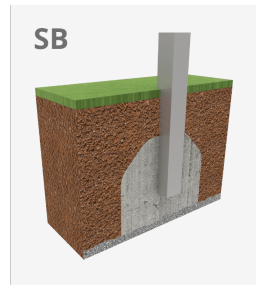

A=6400mm 24m² 1.20m 8
B=4950mm

Materiales:

Estructura, Metal: Postes de 80x80x2mm galvanizados en caliente y lacados en polvo, con gran resistencia a la abrasión, la corrosión y la intemperie. La superficie deslizante del tobogán es de acero inoxidable pulida AISI304 de 2 mm de grosor y está curvada, ondulada y modelada en una sola pieza. Barras protectoras en acero inoxidable AISI304 de Ø32mm.

Paneles, ECOPLAY: HDPE producido con material reciclado de 10-12-15-19mm de espesor. Polietileno de alta densidad que se caracteriza por su resistencia a los abrasivos químicos y que no le afecta la corrosión al ser un polímero. Por su capacidad de elasticidad y ligereza, ofrece una alta resistencia a los impactos haciendo muy difícil su rotura. Resistente a los rayos UV y libre de mantenimiento.

Plataformas, Fenólico: Contrachapado de abedul recubierto por dos caras con una película fenólica. Superficie con relieve antideslizante ofrece agarre seguro para los niños. Con protección lateral impermeable.

Redes, Cuerda armada antivandálica: Ø 16mm, 6 hilos de acero trenzados recubiertos de polipropileno. Conectores de plástico de gran durabilidad.

Tornillería: Tornillería electro galvanizada y de acero inoxidable 8.8 DIN267, AISI-304.