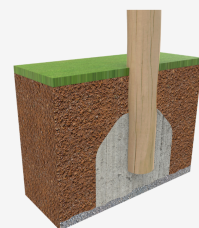

A x B			
A=3960mm	11.40m <sup>2</sup>	600mm	1
B=3360mm			

SB

[Catálogo](#) | [Instrucciones montaje](#) | [Imagen HD](#)

## Materiales:

**Postes, Madera Robinia:** Postes de sección circular de madera de Robinia. Se caracterizan por su resistencia y durabilidad. Sus troncos están formados íntegramente por duramen, la parte más dura de los árboles. Es un material vivo, por lo tanto es posible que aparezcan pequeñas grietas que no afectan a su durabilidad que puede llegar a los 20 años.