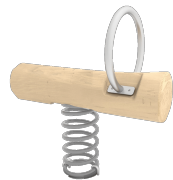

Materiales:

Postes, Madera Robinia: Postes de sección circular de madera de Robinia. Se caracterizan por su resistencia y durabilidad. Sus troncos están formados íntegramente por duramen, la parte más dura de los árboles. Es un material vivo, por lo tanto es posible que aparezcan pequeñas grietas que no afectan a su durabilidad que puede llegar a los 20 años.

Piezas metálicas: Acero inoxidable AISI-304.

Tornillería: Tornillería electro galvanizada y de acero inoxidable 8.8 DIN267, AISI-304.

- Ninguno de los materiales necesita tratamiento especial para su eliminación.
- Si el equipo está sujeto a un uso severo, se debe incrementar el plan de mantenimiento.
- No usar el producto antes de finalizar la instalación/mantenimiento.
- Consultar instrucciones de mantenimiento.

Pieza más grande (mm): / Pieza más pesada (kg):

ZONA DE IMPACTO: Superficie de seguridad requerida. Se aconseja el revestimiento del suelo según la norma EN1176-1:2017
Disponibilidad de repuestos: 10 años

Funciones Ludicas:

Variantes:

[JROYM01](#)