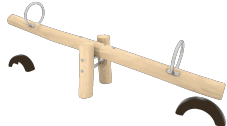

Pieza más grande (mm): / Pieza más pesada (kg):

ZONA DE IMPACTO: Superficie de seguridad requerida. Se aconseja el revestimiento del suelo según la norma EN1176-1:2017
Disponibilidad de repuestos: 10 años

Funciones Ludicas:

Variantes:

[JROYM01](#)

[JROYM04](#)

[JROY01](#)

[JROY03](#)

[JROY05](#)

[JROY06](#)