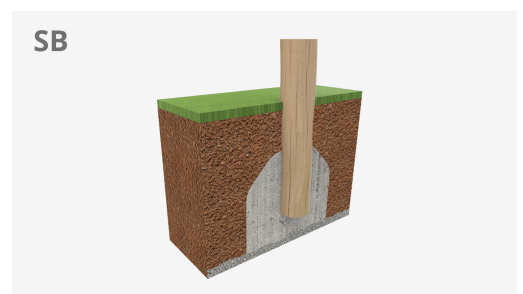

A x B			
A=7300mm	22m ²	1.30m	2
B=6170mm			

[Manual de mantenimiento](#) | [Ficha de proyecto](#) | [CAD](#) | [Certificación](#) | [Catálogo](#) | [Instrucciones montaje](#) | [Imagen HD](#)

Materiales:

Postes, Madera Robinia: Postes de sección circular de madera de Robinia. Se caracterizan por su resistencia y durabilidad. Sus troncos están formados íntegramente por duramen, la parte más dura de los árboles. Es un material vivo, por lo tanto es posible que aparezcan pequeñas grietas que no afectan a su durabilidad que puede llegar a los 20 años.