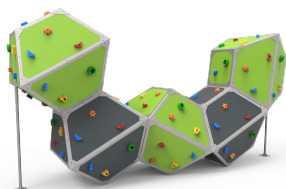

Presas fabricadas con poliuretano de alta calidad con arandela de metal ya insertada en el interior. Las presas se atornillan en dos lugares para evitar el giro.

Ventajas:

- No giran.

Aplicaciones:

- Rocódromos

Acabado:

Colores:

- Rojo
- Verde
- Amarillo
- Azul

Productos:

JROK01

JROK02

JROK03

JROK04