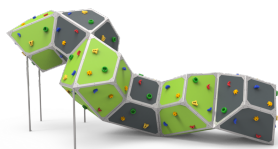

Productos:

JROK02

JROK03

JROK04

JROK05

JROK06