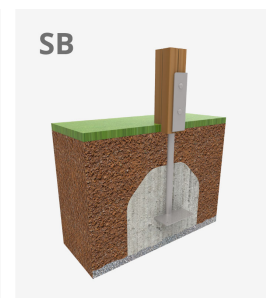

A x B			
A=5360	29m ²	0.9m	10
B=6380			

Materiales:

Estructura, Madera laminada: Madera de pino escandinavo laminada y con tratamiento autoclave (clase IV). Acabado con dos capas de Lasur. -En el caso de estar sometida a condiciones meteorológicas variables, la madera laminada puede presentar pequeñas grietas que no reducen su durabilidad. La resina y los nudos son su parte natural.

Paneles, ECOPLAY: HDPE producido con material reciclado. Polietileno de Alta Densidad que se caracteriza por su resistencia a los abrasivos químicos y que no le afecta la corrosión al ser un polímero. Por su capacidad de elasticidad y ligereza, ofrece una alta resistencia a los impactos haciendo muy difícil su rotura.

Plataformas, Fenólico: Contrachapado de abedul recubierto por dos caras con una película fenólica. Superficie con relieve antideslizante ofrece agarre seguro para los niños. Con protección lateral impermeable.

Redes, cuerda armada antivandálica: Ø 16mm, 6 hilos de acero trenzados recubiertos de polipropileno. Conectores de plástico de gran durabilidad.

Piezas metálicas: Acero inoxidable AISI-304, acero galvanizado en caliente y aluminio.