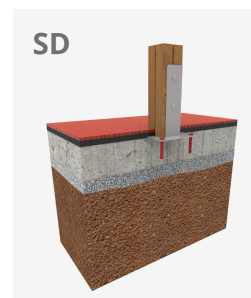

A x B			
A=5360	29m ²	0.9m	10
B=6380			

Materiales:

Estructura, Madera laminada: Madera de pino escandinavo laminada y con tratamiento autoclave (clase IV). Acabado con dos capas de Lasur. -En el caso de estar sometida a condiciones meteorológicas variables, la madera laminada puede presentar pequeñas grietas que no reducen su durabilidad. La resina y los nudos son su parte natural.

Paneles, ECOPLAY: HDPE producido con material reciclado. Polietileno de Alta Densidad que se caracteriza por su resistencia a los abrasivos químicos y que no le afecta la corrosión al ser un polímero. Por su capacidad de elasticidad y ligereza, ofrece una alta resistencia a los impactos haciendo muy difícil su rotura.

Plataformas, Fenólico: Contrachapado de abedul recubierto por dos caras con una película fenólica. Superficie con relieve antideslizante ofrece agarre seguro para los niños. Con protección lateral impermeable.

Redes, cuerda armada antivandálica: Ø 16mm, 6 hilos de acero trenzados recubiertos de polipropileno. Conectores de plástico de gran durabilidad.

Piezas metálicas: Acero inoxidable AISI-304, acero galvanizado en caliente y aluminio.