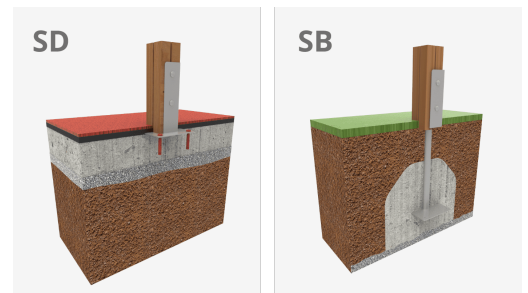

Columpios infantiles de diferentes materiales como madera y acero. Columpios para niños con gran resistencia a la abrasión, corrosión y muy resistentes a la intemperie.

A x B			
A=7525mm	29m ²	1.3m	2
B=3830mm			

Materiales:

Estructura, Madera laminada: Madera de pino escandinavo laminada y con tratamiento autoclave (clase IV). Acabado con dos capas de Lasur. -En el caso de estar sometida a condiciones meteorológicas variables, la madera laminada puede presentar pequeñas grietas que no reducen su durabilidad. La resina y los nudos son su parte natural.

Paneles, ECOPLAY: HDPE producido con material reciclado de 10-12-15-19mm de espesor. Polietileno de alta densidad que se caracteriza por su resistencia a los abrasivos químicos y que no le afecta la corrosión al ser un polímero. Por su capacidad de elasticidad y ligereza, ofrece una alta resistencia a los impactos haciendo muy difícil su rotura. Resistente a los rayos UV y libre de mantenimiento.

Pieza más grande (mm): 2500x90x90 / Pieza más pesada (kg): 37

ZONA DE IMPACTO: Superficie de seguridad requerida. Se aconseja el revestimiento del suelo según la norma EN1176-1:2017
Disponibilidad de repuestos: 10 años.