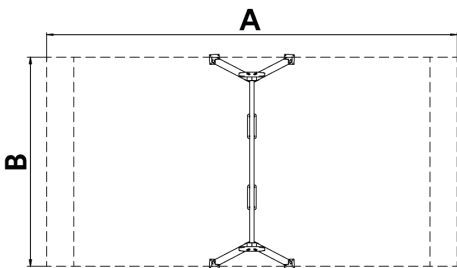

Columpios infantiles de diferentes materiales como madera y acero. Columpios para niños con gran resistencia a la abrasión, corrosión y muy resistentes a la intemperie.

A x B			
A=7525mm	29m ²	1.3m	2
B=3830mm			

Pieza más grande (mm): 2500x90x90 / Pieza más pesada (kg): 37

ZONA DE IMPACTO: Superficie de seguridad requerida. Se aconseja el revestimiento del suelo según la norma EN1176-1:2017
Disponibilidad de repuestos: 10 años.