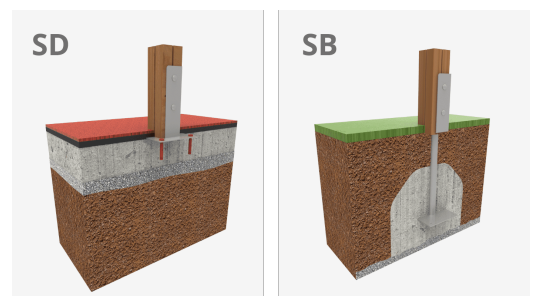

¿Es posible tener un parque de este tamaño? Si te gustan los elementos de madera, la respuesta es sí. Con la colección KLASIK, ponemos la jugabilidad, los **retos emocionantes** y el color al alcance de todos.

[Manual de mantenimiento](#) | [Ficha de proyecto](#) | [CAD](#) | [Certificación](#) | [Catálogo](#) | [Instrucciones montaje](#) | [Imagen HD](#)

Materiales:

Estructura, Madera laminada: Madera de pino escandinavo laminada y con tratamiento autoclave (clase IV). Acabado con dos capas de Lasur. -En el caso de estar sometida a condiciones meteorológicas variables, la madera laminada puede presentar pequeñas grietas que no reducen su durabilidad. La resina y los nudos son su parte natural.

Paneles, ECOPLAY: HDPE producido con material reciclado. Polietileno de Alta Densidad que se caracteriza por su resistencia a los abrasivos químicos y que no le afecta la corrosión al ser un polímero. Por su capacidad de elasticidad y ligereza, ofrece una alta resistencia a los impactos haciendo muy difícil su rotura.

Plataformas, Fenólico: Contrachapado de abedul recubierto por dos caras con una película fenólica. Superficie con relieve antideslizante ofrece agarre seguro para los niños. Con protección lateral impermeable.