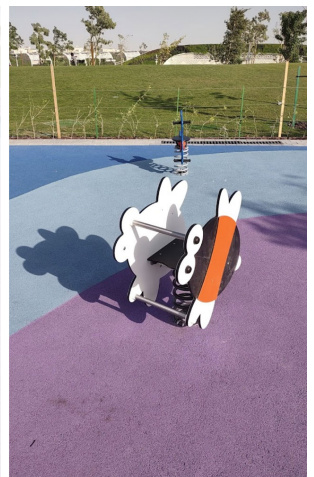

La mejora y evolución constante de nuestros productos, puede provocar algunas modificaciones en las especificaciones técnicas y características de los mismos sin previo aviso.