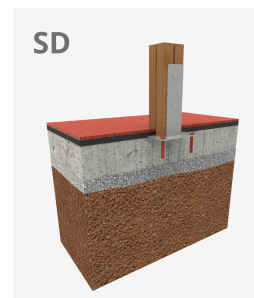

A x B			
A=7493	51m ²	1.36m	16
B=7620			

Materiales:

Estructura, Madera laminada: Madera de pino escandinavo laminada y con tratamiento autoclave (clase IV). Acabado con dos capas de Lasur. -En el caso de estar sometida a condiciones meteorológicas variables, la madera laminada puede presentar pequeñas grietas que no reducen su durabilidad. La resina y los nudos son su parte natural.

Paneles, ECOPLAY: HDPE producido con material reciclado. Polietileno de Alta Densidad que se caracteriza por su resistencia a los abrasivos químicos y que no le afecta la corrosión al ser un polímero. Por su capacidad de elasticidad y ligereza, ofrece una alta resistencia a los impactos haciendo muy difícil su rotura.

Plataformas, Fenólico: Contrachapado de abedul recubierto por dos caras con una película fenólica. Superficie con relieve antideslizante ofrece agarre seguro para los niños. Con protección lateral impermeable.

Redes, cuerda armada antivandálica: Ø 16mm, 6 hilos de acero trenzados recubiertos de polipropileno. Conectores de plástico de gran durabilidad.

Piezas metálicas: Acero inoxidable AISI-304, acero galvanizado en caliente y aluminio.