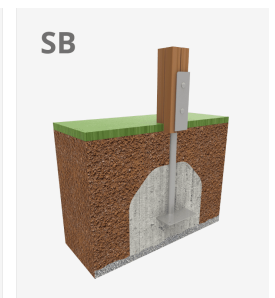

A x B			
A=7493	51m ²	1.36m	16
B=7620			

Materiales:

Estructura, Madera laminada: Madera de pino escandinavo laminada y con tratamiento autoclave (clase IV). Acabado con dos capas de Lasur. -En el caso de estar sometida a condiciones meteorológicas variables, la madera laminada puede presentar pequeñas grietas que no reducen su durabilidad. La resina y los nudos son su parte natural.

Paneles, ECOPLAY: HDPE producido con material reciclado. Polietileno de Alta Densidad que se caracteriza por su resistencia a los abrasivos químicos y que no le afecta la corrosión al ser un polímero. Por su capacidad de elasticidad y ligereza, ofrece una alta resistencia a los impactos haciendo muy difícil su rotura.

Plataformas, Fenólico: Contrachapado de abedul recubierto por dos caras con una película fenólica. Superficie con relieve antideslizante ofrece agarre seguro para los niños. Con protección lateral impermeable.

Redes, cuerda armada antivandálica: Ø 16mm, 6 hilos de acero trenzados recubiertos de polipropileno. Conectores de plástico de gran durabilidad.

Piezas metálicas: Acero inoxidable AISI-304, acero galvanizado en caliente y aluminio.