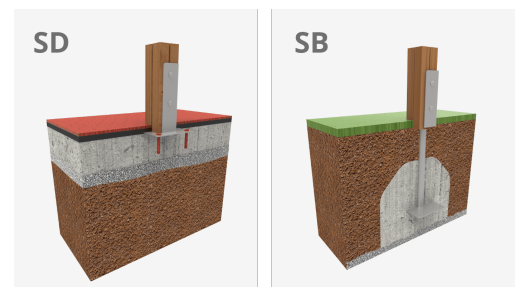

A x B			
A=5540mm	20m ²	1.36m	6
B=4090mm			

Materiales:

Estructura, Madera laminada: Madera de pino escandinavo laminada y con tratamiento autoclave (clase IV). Acabado con dos capas de Lasur. -En el caso de estar sometida a condiciones meteorológicas variables, la madera laminada puede presentar pequeñas grietas que no reducen su durabilidad. La resina y los nudos son su parte natural.

Paneles, ECOPLAY: HDPE producido con material reciclado. Polietileno de Alta Densidad que se caracteriza por su resistencia a los abrasivos químicos y que no le afecta la corrosión al ser un polímero. Por su capacidad de elasticidad y ligereza, ofrece una alta resistencia a los impactos haciendo muy difícil su rotura.

Plataformas, Fenólico: Contrachapado de abedul recubierto por dos caras con una película fenólica. Superficie con relieve antideslizante ofrece agarre seguro para los niños. Con protección lateral impermeable.

Redes, cuerda armada antivandálica: Ø 16mm, 6 hilos de acero trenzados recubiertos de polipropileno. Conectores de plástico de gran durabilidad.

Piezas metálicas: Acero inoxidable AISI-304, acero galvanizado en caliente y aluminio.