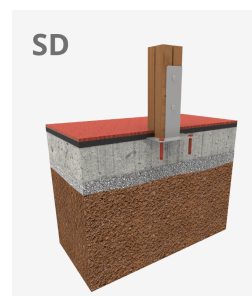

¿Es posible tener un parque de este tamaño? Si te gustan los elementos de madera, la respuesta es sí. Con la colección KLASIK, ponemos la jugabilidad, los **retos emocionantes** y el color al alcance de todos.

A x B				
A=5540	20m ²	1.36m	6	
B=4090				

[Manual de mantenimiento](#) | [Ficha de proyecto](#) | [Certificación](#) | [Catálogo](#) | [Instrucciones montaje](#) | [Imagen HD](#)

Materiales:

Estructura, Madera laminada: Madera de pino escandinavo laminada y con tratamiento autoclave (clase IV). Acabado con dos capas de Lasur. -En el caso de estar sometida a condiciones meteorológicas variables, la madera laminada puede presentar pequeñas grietas que no reducen su durabilidad. La resina y los nudos son su parte natural.

Paneles, ECOPLAY: HDPE producido con material reciclado. Polietileno de Alta Densidad que se caracteriza por su resistencia a los abrasivos químicos y que no le afecta la corrosión al ser un polímero. Por su capacidad de elasticidad y ligereza, ofrece una alta resistencia a los impactos haciendo muy difícil su rotura.

Plataformas, Fenólico: Contrachapado de abedul recubierto por dos caras con una película fenólica. Superficie con relieve antideslizante ofrece agarre seguro para los niños. Con protección lateral impermeable.