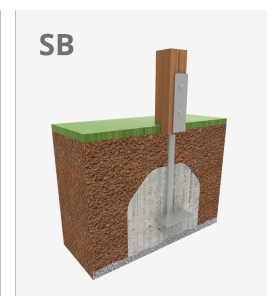

A x B				
A=5540	20m ²	1.36m	6	
B=4090				

[Manual de mantenimiento](#) | [Ficha de proyecto](#) | [Certificación](#) | [Catálogo](#) | [Instrucciones montaje](#) | [Imagen HD](#)

Materiales:

Estructura, Madera laminada: Madera de pino escandinavo laminada y con tratamiento autoclave (clase IV). Acabado con dos capas de Lasur. -En el caso de estar sometida a condiciones meteorológicas variables, la madera laminada puede presentar pequeñas grietas que no reducen su durabilidad. La resina y los nudos son su parte natural.

Paneles, ECOPLAY: HDPE producido con material reciclado. Polietileno de Alta Densidad que se caracteriza por su resistencia a los abrasivos químicos y que no le afecta la corrosión al ser un polímero. Por su capacidad de elasticidad y ligereza, ofrece una alta resistencia a los impactos haciendo muy difícil su rotura.

Plataformas, Fenólico: Contrachapado de abedul recubierto por dos caras con una película fenólica. Superficie con relieve antideslizante ofrece agarre seguro para los niños. Con protección lateral impermeable.

Pieza más grande (mm): 3340x40x40 / Pieza más pesada (kg): 44

ZONA DE IMPACTO: Superficie de seguridad requerida. Se aconseja el revestimiento del suelo según la norma EN1176-1:2017
Disponibilidad de repuestos: 10 años