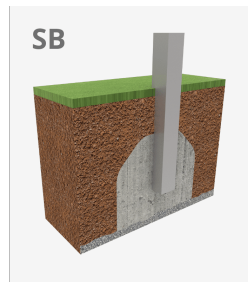

Columpios infantiles de diferentes materiales como madera y acero. Columpios para niños con gran resistencia a la abrasión, corrosión y muy resistentes a la intemperie.

A x B

A=12030mm 58.35m² 1.30m 6

B=11290mm

Materiales:

Estructura, Metal: Postes de 140x80mm galvanizados en caliente y lacados en polvo, con gran resistencia a la abrasión, la corrosión y la intemperie. Dintel en acero galvanizado en caliente. Color Verde - RAL6018

Pieza más grande (mm): / Pieza más pesada (kg):

ZONA DE IMPACTO: Superficie de seguridad requerida. Se aconseja el revestimiento del suelo según la norma EN1176-1:2017
Disponibilidad de repuestos: 10 años.