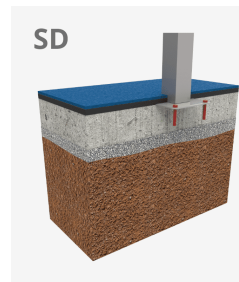

Columpios infantiles de diferentes materiales como madera y acero. Columpios para niños con gran resistencia a la abrasión, corrosión y muy resistentes a la intemperie.

A x B

A=12030mm 58.35m² 1.30m 6

B=11290mm

Materiales:

Estructura, Metal: Postes de 140x80mm galvanizados en caliente y lacados en polvo, con gran resistencia a la abrasión, la corrosión y la intemperie. Dintel en acero galvanizado en caliente. Color Verde - RAL6018