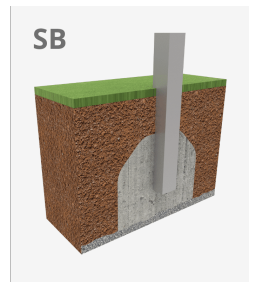

Columpios infantiles de diferentes materiales como madera y acero. Columpios para niños con gran resistencia a la abrasión, corrosión y muy resistentes a la intemperie.

A=12030mm 58.35m<sup>2</sup> 1.30m 6  
B=11290mm

## Materiales:

**Estructura, Metal:** Postes de 140x80mm galvanizados en caliente y lacados en polvo, con gran resistencia a la abrasión, la corrosión y la intemperie. Dintel en acero galvanizado en caliente. Color Verde - RAL6018