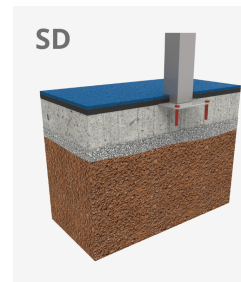

Columpios infantiles de diferentes materiales como madera y acero. Columpios para niños con gran resistencia a la abrasión, corrosión y muy resistentes a la intemperie.

A=12030mm 58.35m<sup>2</sup> 1.30m 6  
B=11290mm

## Materiales:

**Estructura, Metal:** Postes de 140x80mm galvanizados en caliente y lacados en polvo, con gran resistencia a la abrasión, la corrosión y la intemperie. Dintel en acero galvanizado en caliente. Color Verde - RAL6018