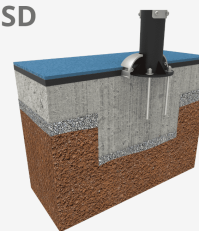

A=4940mm

B=3400mm

14.90m<sup>2</sup>

0.78m

2

SD

SB

**Estructura, Metal:** Tubo S235 de acero galvanizado y pintado en el horno. Sus dimensiones son  $\varnothing 114\text{mm} \times 2,5\text{mm}$  de espesor. Partes móviles y tubos de conexión:  $\varnothing 60\text{mm} / \varnothing 48\text{mm} \times 2\text{mm}$  de espesor.  $\varnothing 38\text{mm} / \varnothing 32\text{mm} \times 2\text{mm}$  de espesor. Pintura: 1 mano de lacado en polvo constituido por mezcla de resinas poliéster, endurecedores y pigmentos, exento de plomo y con alta resistencia a la meteorización. Combinación de colores: Negro mate y Gris metalizado RAL9006