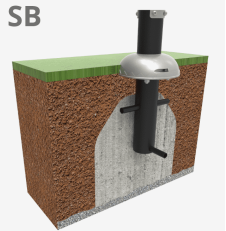

A=4940mm

B=3400mm

14.90m<sup>2</sup>

0.78m

2

SD

SB

**Estructura, Metal:** Tubo S235 de acero galvanizado y pintado en el horno. Sus dimensiones son  $\varnothing 114\text{mm} \times 2,5\text{mm}$  de espesor. Partes móviles y tubos de conexión:  $\varnothing 60\text{mm} / \varnothing 48\text{mm} \times 2\text{mm}$  de espesor.  $\varnothing 38\text{mm} / \varnothing 32\text{mm} \times 2\text{mm}$  de espesor. Pintura: 1 mano de lacado en polvo constituido por mezcla de resinas poliéster, endurecedores y pigmentos, exento de plomo y con alta resistencia a la meteorización. Combinación de colores: Negro mate y Gris metalizado RAL9006