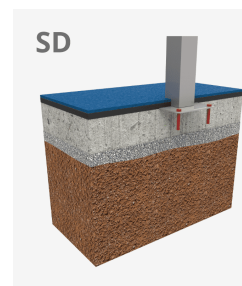

Columpios infantiles de diferentes materiales como madera y acero. Columpios para niños con gran resistencia a la abrasión, corrosión y muy resistentes a la intemperie.

A x B			
A=7550mm	22.50m ²	1.30m	2
B=2975mm			

Materiales:

Estructura, Metal: Postes galvanizados y lacados en polvo, con gran resistencia a la abrasión, la corrosión y la intemperie.

Tornillería: Tornillería electro galvanizada y de acero inoxidable 8.8 DIN267, AISI-304.

Cadenas: Eslabones de 5mm de acero inoxidable AISI 304.

- Ninguno de los materiales necesita tratamiento especial para su eliminación.
- Si el equipo está sujeto a un uso severo, se debe incrementar el plan de mantenimiento.
- No usar el producto antes de finalizar la instalación/mantenimiento.
- Consultar instrucciones de mantenimiento.

Pieza más grande (mm): 2360x1280x114 / Pieza más pesada (kg): 52

ZONA DE IMPACTO: Superficie de seguridad requerida. Se aconseja el revestimiento del suelo según la norma EN1176-1:2017
Disponibilidad de repuestos: 10 años.