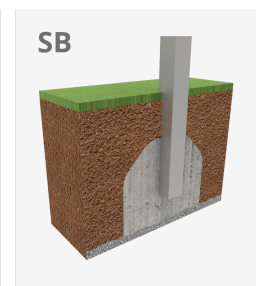

Columpios infantiles de diferentes materiales como madera y acero. Columpios para niños con gran resistencia a la abrasión, corrosión y muy resistentes a la intemperie.

A x B			
A=7550mm	22.50m ²	1.30m	2
B=2975mm			

Materiales:

Estructura, Metal: Postes galvanizados y lacados en polvo, con gran resistencia a la abrasión, la corrosión y la intemperie.

Tornillería: Tornillería electro galvanizada y de acero inoxidable 8.8 DIN267, AISI-304.

Cadenas: Eslabones de 5mm de acero inoxidable AISI 304.

- Ninguno de los materiales necesita tratamiento especial para su eliminación.
- Si el equipo está sujeto a un uso severo, se debe incrementar el plan de mantenimiento.
- No usar el producto antes de finalizar la instalación/mantenimiento.
- Consultar instrucciones de mantenimiento.

Pieza más grande (mm): 2360x1280x114 / Pieza más pesada (kg): 52

ZONA DE IMPACTO: Superficie de seguridad requerida. Se aconseja el revestimiento del suelo según la norma EN1176-1:2017
Disponibilidad de repuestos: 10 años.