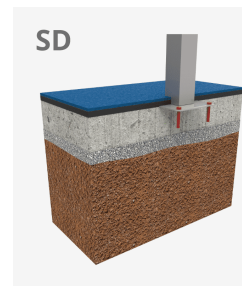

Columpios infantiles de diferentes materiales como madera y acero. Columpios para niños con gran resistencia a la abrasión, corrosión y muy resistentes a la intemperie.

A x B

A=7550mm 22.50m² 1.30m 2

B=2975mm

Materiales:

Estructura, Metal: Postes galvanizados y lacados en polvo, con gran resistencia a la abrasión, la corrosión y la intemperie.

Tornillería: Tornillería electro galvanizada y de acero inoxidable 8.8 DIN267, AISI-304.

Cadenas: Eslabones de 5mm de acero inoxidable AISI 304.

- Ninguno de los materiales necesita tratamiento especial para su eliminación.
- Si el equipo está sujeto a un uso severo, se debe incrementar el plan de mantenimiento.
- No usar el producto antes de finalizar la instalación/mantenimiento.
- Consultar instrucciones de mantenimiento.

Pieza más grande (mm): 2360x1280x114 / Pieza más pesada (kg): 52

ZONA DE IMPACTO: Superficie de seguridad requerida. Se aconseja el revestimiento del suelo según la norma EN1176-1:2017

Disponibilidad de repuestos: 10 años.