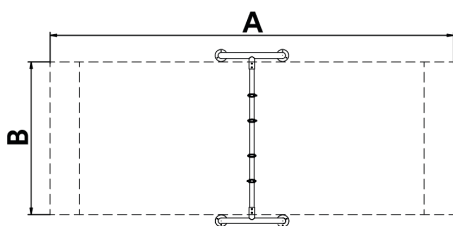

Columpios infantiles de diferentes materiales como madera y acero. Columpios para niños con gran resistencia a la abrasión, corrosión y muy resistentes a la intemperie.

A x B

A=7550mm 22.50m² 1.30m 2

B=2975mm

Pieza más grande (mm): 2360x1280x114 / Pieza más pesada (kg): 52

ZONA DE IMPACTO: Superficie de seguridad requerida. Se aconseja el revestimiento del suelo según la norma EN1176-1:2017

Disponibilidad de repuestos: 10 años.