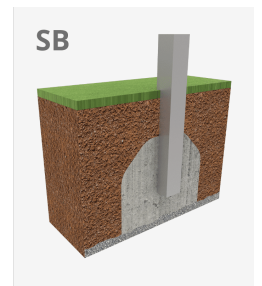

Columpios infantiles de diferentes materiales como madera y acero. Columpios para niños con gran resistencia a la abrasión, corrosión y muy resistentes a la intemperie.

A x B

A=7550mm 22.50m² 1.30m 2

B=2975mm

Materiales:

Estructura, Metal: Postes galvanizados y lacados en polvo, con gran resistencia a la abrasión, la corrosión y la intemperie.

Tornillería: Tornillería electro galvanizada y de acero inoxidable 8.8 DIN267, AISI-304.

Cadenas: Eslabones de 5mm de acero inoxidable AISI 304.

- Ninguno de los materiales necesita tratamiento especial para su eliminación.
- Si el equipo está sujeto a un uso severo, se debe incrementar el plan de mantenimiento.
- No usar el producto antes de finalizar la instalación/mantenimiento.
- Consultar instrucciones de mantenimiento.

Pieza más grande (mm): 2360x1280x114 / Pieza más pesada (kg): 52

ZONA DE IMPACTO: Superficie de seguridad requerida. Se aconseja el revestimiento del suelo según la norma EN1176-1:2017

Disponibilidad de repuestos: 10 años.