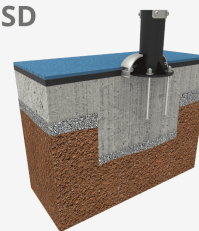

A=4740mm 15.80m² 0.51m 2

B=3720mm

SD

SB

Materiales:

Beneficios: Refuerza y también desarrolla la musculatura de los miembros superiores, pectorales, deltoide y bíceps.

Instrucciones de uso: Colóquese en el asiento con la espalda apoyada en el respaldo y agarre las asas con ambas manos, empujando de ellas lentamente y volviendo a la posición inicial con un movimiento lento de resistencia.

Estructura, Metal: Tubo S235 de acero galvanizado y pintado en el horno. Sus dimensiones son $\varnothing 114\text{mm} \times 2,5\text{ mm}$ de espesor. Partes móviles y tubos de conexión: $\varnothing 60\text{mm} / \varnothing 48\text{mm} \times 2\text{ mm}$ de espesor. $\varnothing 38\text{mm} / \varnothing 32\text{mm} \times 2\text{mm}$ de espesor. Pintura: 1 mano de lacado en polvo constituido por mezcla de resinas poliéster, endurecedores y pigmentos, exento de plomo y con alta resistencia a la meteorización. Combinación de colores: Negro mate y Gris metalizado RAL9006

Tornillería de acero inoxidable AISI304

Asas: Goma termoplástica

Asientos/Embellecedores: HDPE rotomoldeado con espesor de 6-10mm.

Pedales/Tapones: PP

- Ninguno de los materiales necesita tratamiento especial para su eliminación.
- Si el equipo está sujeto a un uso severo, se debe incrementar el plan de mantenimiento.
- No usar el producto antes de finalizar la instalación/mantenimiento.
- Consultar instrucciones de mantenimiento.