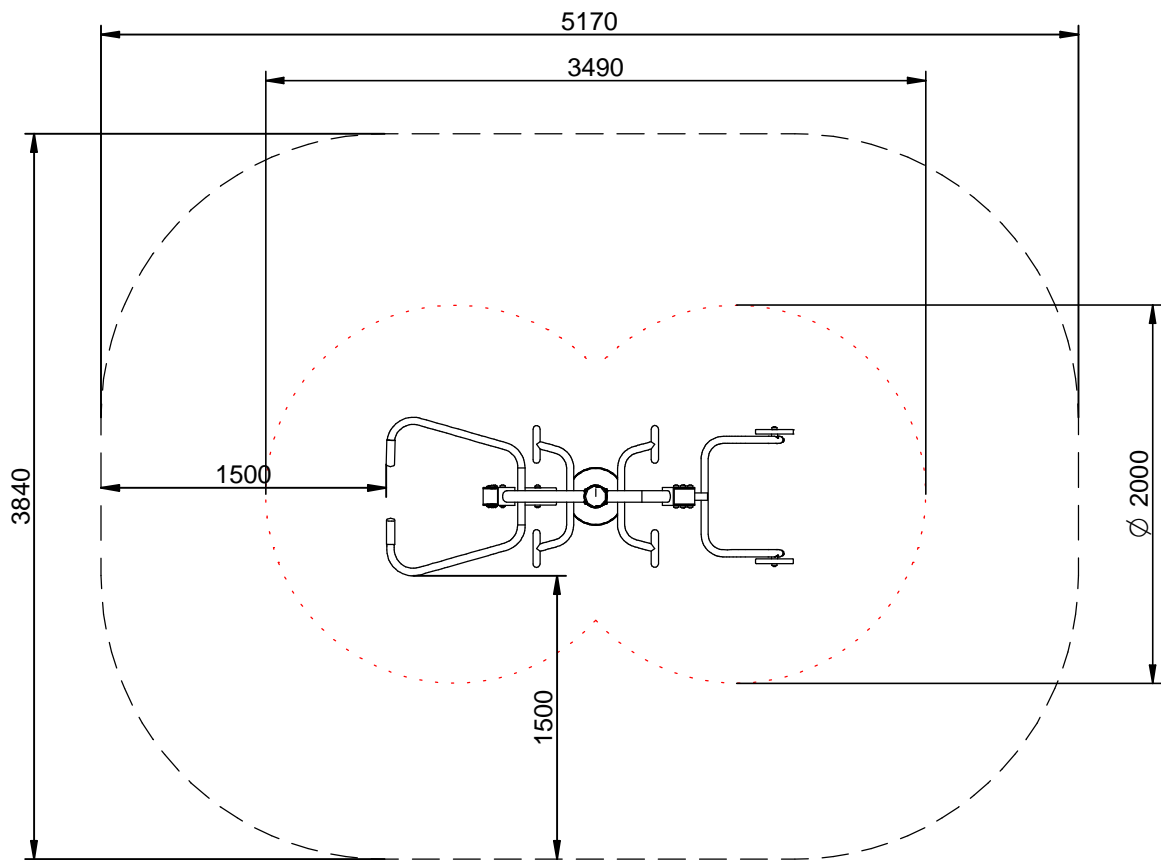

PECTORALES | CHEST PRESS | PECTORAUX | PEITORAIS

Stotal = 17,90 m² H= 0 m