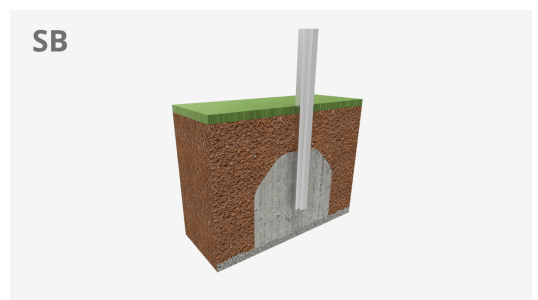

A=Ø6190mm	30.10m ²	1m	6

[Manual de mantenimiento](#) | [Ficha de proyecto](#) | [Catálogo](#) | [Instrucciones montaje](#) | [Imagen HD](#)

Materiales:

Estructura, Metal: Acero galvanizado en caliente y pintado al horno, muy resistente a la corrosión.

Barandillas, Metal: Acero inoxidable AISI304.

Plataformas, Asientos, HPL: Compacto laminado de alta presión para uso exterior: 12mm de espesor. Ilustraciones directamente impresas en el material. Protección frente a los rayos UV. Resistente al fuego. Fácil mantenimiento.

Pieza más grande (mm): 1040x1150x150 / Pieza más pesada (kg): 80

ZONA DE IMPACTO: Superficie de seguridad requerida. Se aconseja el revestimiento del suelo según la norma EN1176-1:2017
Disponibilidad de repuestos: 10 años.